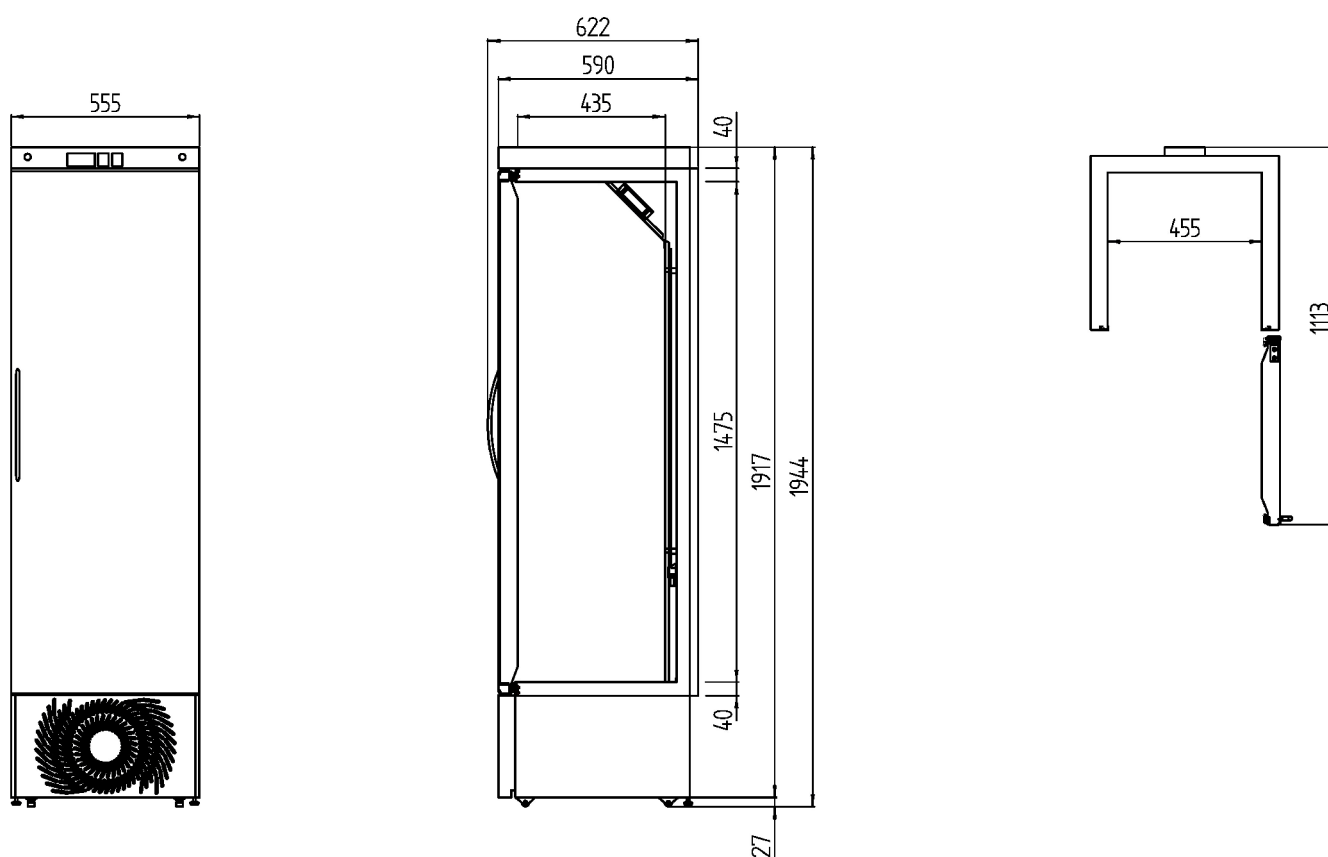

Termostato di sicurezza	DIN 58345 (optional)
Registratore temperatura	Data logger (optional)
Refrigerazione	Ventilata forzata
Sbrinamento	Automatico con evaporazione acqua di condensa
Direttive	Direttiva 93/42/CE - classe II a, e successive modifiche e integrazioni
Imballo	Cartone su pallet

Optional