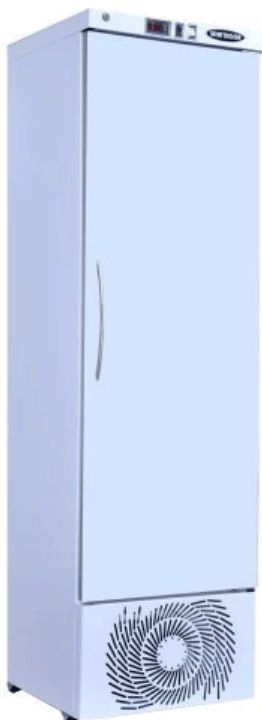

**115929 M-APV 340
(+1°/+15°C) SKINPLATE R290**

Refrigeratore a 1 temperatura positiva, 1 porta solida in acciaio plastificato atossico bianco, con compressore standard e termostato HACCP che mantiene gli ultimi 20 allarmi

Classic: termostato HACCP che mantiene in memoria gli ultimi 20 allarmi

Specifiche

Campo temperatura	+1°/+15°C
Capacità (litri)	340
Dimensioni (LxPxH mm)	555 x 590 x 1944
Materiale struttura	Int:Acciaio plastificato atossico bianco, Est:Acciaio plastificato atossico bianco
Isolamento	Poliuretano schiumato senza CFC densità 40 kg/m ³ spessore 40 mm
Porta	Cieca schiumata senza CFC/HCFC densita' 40 Kg/m ³
Chiusura	Serratura con chiave di serie
Ruote	4 rotelline unidirezionali con 2 piedini stabilizzatori
Illuminazione	Led
Dotazione interna	Ripiani consigliati 5 (10 MAX), Cassetti consigliati 5 (8 MAX)
Controllore	Termostato elettronico Dixell XR 775 C HACCP
Allarmi	Acustico-visivo per temperature, black-out, porta aperta e sonde guaste, tutti remotizzabili tramite contatto pulito (Optional)
Registrazione eventi	Max 20 allarmi memorizzati sul termostato